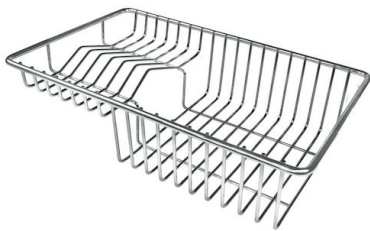

## OPTIONALES ZUBEHÖR

**Perforierte Edelstahlwanne**  
8156 000

**Schneidebrett aus HDPE**  
8657 001

**Schneidebrett Twin aus HPDE**  
8644 101

**Tellerkorb aus Edelstahl**  
8100 303

\* nur in Kombination mit dem Zubehör  
8644 101