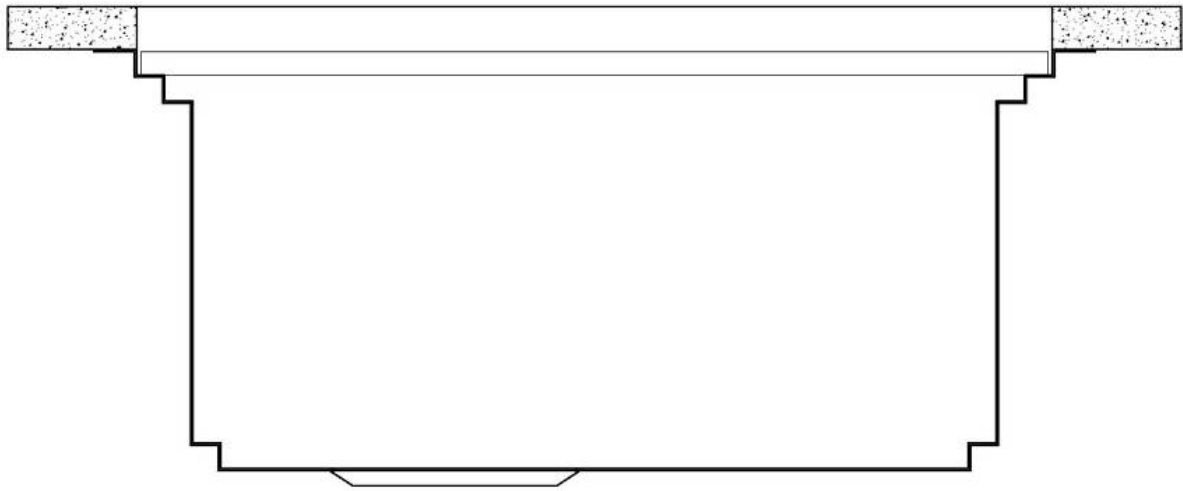

Milanello Level 1

Compatible accessories/Accessori compatibili:

8100	602
8631	300
8642	003
8644	004
8644	101
8657	001