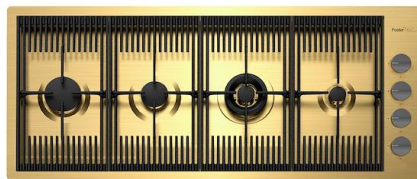

Kochfeld Milanello Gold

7681 009